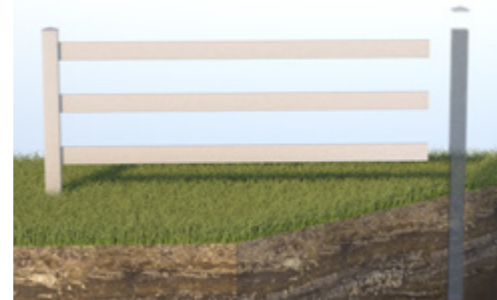

Wykorzystanie winylowych ogrodzeń farmerskich do ogrodzenia wybiegu.

Winyłowe ogrodzenia farmerskie

System winyłowych ogrodzeń farmerskich Grupy Pietrucha to nowoczesne, trwałe i oszczędne rozwiązanie o doskonałych walorach użytkowych. To najlepszy wybór dla hodowców koni, ale również dla tych, którzy chcą ogrodzić pole golfowe, boisko czy inny teren.

Technologia

Ogrodzenia winyłowe Grupy Pietrucha są wykonane z wysokoudarowego polichlorku winylu (PVC) z dodatkiem specjalnych komponentów uszlachetniających, które mają wpływ na trwałość i odporność produktu na starzenie. Dzięki stałemu monitoringowi i utrzymaniu rygorystycznych procedur produkcyjnych, gwarantujemy wysoką i niezmienną jakość naszych produktów. Na wysoką jakość naszych produktów ma wpływ nie tylko nowoczesny park maszynowy, ale też 25-letnie doświadczenie w przetwórstwie tworzyw sztucznych.

Winylowe ogrodzenia farmerskie Asortyment

Oferujemy kompletny system ogrodzeń i akcesoriów tworzących pełne przęsła.

Ogrodzenie z czterema poprzeczkami

OWW 4

Rozstaw osi słupków 300 cm

Przęsto obejmuje:

- słupek o długości 220 cm
- cztery poprzeczki o długości 296 cm

Ogrodzenie z trzema poprzeczkami

OWW 3

Rozstaw osi słupków 300 cm

Przęsto obejmuje:

- słupek o długości 220 cm
- trzy poprzeczki o długości 296 cm

Ogrodzenie z dwoma poprzeczkami

OWW 2

Rozstaw osi słupków 300 cm