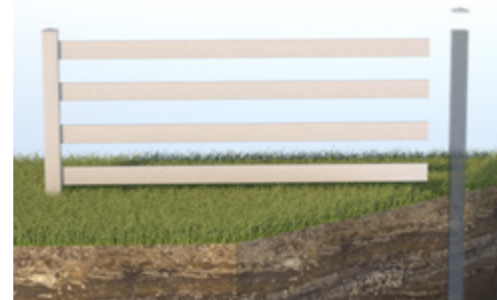

Wykorzystanie winylowych ogrodzeń farmerskich do ogrodzenia wybiegu.

Winyłowe ogrodzenia farmerskie

System winyłowych ogrodzeń farmerskich Grupy Pietrucha to nowoczesne, trwałe i oszczędne rozwiązanie o doskonałych walorach użytkowych. To najlepszy wybór dla hodowców koni, ale również dla tych, którzy chcą ogrodzić pole golfowe, boisko czy inny teren.

Technologia

Ogrodzenia winyłowe Grupy Pietrucha są wykonane z wysokoudarowego polichlorku winylu (PVC) z dodatkiem specjalnych komponentów uszlachetniających, które mają wpływ na trwałość i odporność produktu na starzenie. Dzięki stałemu monitoringowi i utrzymaniu rygorystycznych procedur produkcyjnych, gwarantujemy wysoką i niezmienną jakość naszych produktów. Na wysoką jakość naszych produktów ma wpływ nie tylko nowoczesny park maszynowy, ale też 25-letnie doświadczenie w przetwórstwie tworzyw sztucznych.

Winylowe ogrodzenia farmerskie Asortyment

Oferujemy kompletny system ogrodzeń i akcesoriów tworzących pełne przęsła.

Ogrodzenie z czterema poprzeczkami

OWW 4

Rozstaw osi słupków 300 cm

Przęsto obejmuje:

- słupek o długości 220 cm
- cztery poprzeczki o długości 296 cm

Ogrodzenie z trzema poprzeczkami

OWW 3

Rozstaw osi słupków 300 cm

Przęsto obejmuje:

- słupek o długości 220 cm
- trzy poprzeczki o długości 296 cm

Ogrodzenie z dwoma poprzeczkami

OWW 2

Rozstaw osi słupków 300 cm