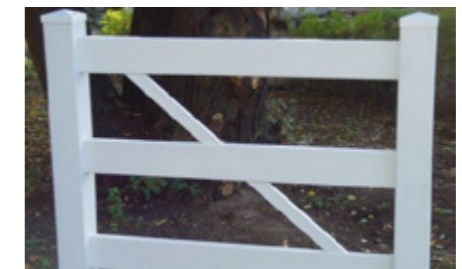

Wykorzystanie winylowych ogrodzeń farmerskich do ogrodzenia wybiegu.

Winyłowe ogrodzenia farmerskie

System winyłowych ogrodzeń farmerskich Grupy Pietrucha to nowoczesne, trwałe i oszczędne rozwiązanie o doskonałych walorach użytkowych. To najlepszy wybór dla hodowców koni, ale również dla tych, którzy chcą ogrodzić pole golfowe, boisko czy inny teren.

Przęsto obejmuje:

- słupek o długości 220 cm
- dwie poprzeczki o długości 296 cm

Ogrodzenie z czterema poprzeczkami

OWN 2

Rozstaw osi słupków 300 cm

Przęsto obejmuje:

- słupek o długości 155 cm
- dwie poprzeczki o długości 296 cm

Akcesoria

Brama duża dwuskrzydłowa

OWB 4

- szerokość - 400 cm
- wysokość - 180 cm

Brama mała jednoskrzydłowa

OWB 2

- szerokość - 200 cm
- wysokość - 180 cm

Furtka

OWF

- szerokość - 150 cm
- wysokość - 180 cm

Daszek do słupka

AOU BI

Podstawowy

Daszek do słupka

AOA BI

New England